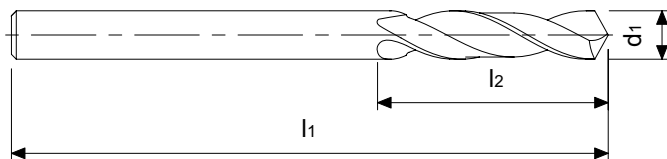

Punte in metallo duro elicoidali, corte, taglio destro
Forets carbure hélicoïdaux, courtes, coupe à droit
Hartmetall kurze Spiralbohrer rechtsschneidend
Carbide Short twist drills right hand cutting

超硬ソリッドドリル
 右旋螺旋钻

MTB 25

SMG
10

Z
2

DIN
6539

RH

Campo d'impiego / Champ d'application / Einsatzbereich / Application field / 応用範囲 / 应用

HRC < 42

Inox
Stainless

GG(G) / ghisa
Ft / cast iron

Titanio
Titan

ALU

d_1	h_6	l_1	l_2	d_1	h_6	l_1	l_2	d_1	h_6	l_1	l_2
0,50		20	3	4,20		55	22	8,00		79	37
0,60		21	4	4,30		58	24	8,10		79	37
0,70		23	5	4,40		58	24	8,20		79	37
0,80		24	5	4,50		58	24	8,30		79	37
0,90		25	6	4,60		58	24	8,40		79	37
1,00		26	6	4,70		58	24	8,50		79	37
1,10		28	7	4,80		62	26	8,60		84	40
1,20		30	8	4,90		62	26	8,70		84	40
1,30		30	8	5,00		62	26	8,80		84	40
1,40		32	9	5,10		62	26	8,90		84	40
1,50		32	9	5,20		62	26	9,00		84	40
1,60		34	10	5,30		62	26	9,10		84	40
1,70		34	10	5,40		66	28	9,20		84	40
1,80		36	11	5,50		66	28	9,30		84	40
1,90		36	11	5,60		66	28	9,40		84	40
2,00		38	12	5,70		66	28	9,50		84	40
2,10		38	12	5,80		66	28	9,60		89	43
2,20		40	13	5,90		66	28	9,70		89	43
2,30		40	13	6,00		66	28	9,80		89	43
2,40		43	14	6,10		70	31	9,90		89	43
2,50		43	14	6,20		70	31	10,00		89	43
2,60		43	14	6,30		70	31	10,10		89	43
2,70		46	16	6,40		70	31	10,20		89	43
2,80		46	16	6,50		70	31	10,50		89	43
2,90		46	16	6,60		70	31	11,00		95	47
3,00		46	16	6,70		70	31	11,50		95	47
3,10		49	18	6,80		74	34	11,80		95	47
3,20		49	18	6,90		74	34	12,00		102	51
3,30		49	18	7,00		74	34	12,50		102	51 *
3,40		52	20	7,10		74	34	12,70		102	51 *
3,50		52	20	7,20		74	34	13,00		102	51 *
3,60		52	20	7,30		74	34	13,50		102	51 *
3,70		52	20	7,40		74	34	14,00		107	54 *
3,80		55	22	7,50		74	34	14,50		107	56 *
3,90		55	22	7,60		79	37	15,00		111	56 *
4,00		55	22	7,70		79	37	16,00		115	58 *
4,10		55	22	7,80		79	37	18,00		123	62 *
				7,90		79	37	20,00		131	66 *