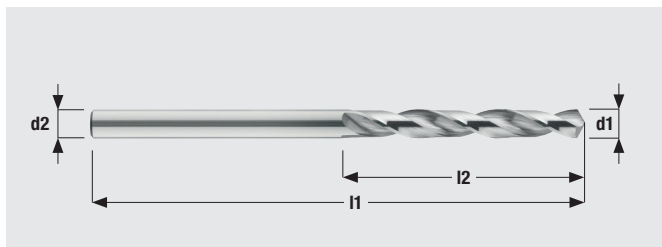

MTB35

Punta in metallo duro elicoidale, taglio destro

Carbide twist drill, right hand cutting

Hartmetall Spiralbohrer, rechtsschneidend

Foret hélicoïdal en carbure, coupe à droite

10xD

Z
2

TUSA
NORM

Art. Tusa Precision	d1 h6	d2 h6	l1 0/+1.0	l2 0/+1.0
MTB3500030	0,30	0,30	28	4,00
MTB3500035	0,35	0,35	30	5,00
MTB3500040	0,40	0,40	30	5,00
MTB3500045	0,45	0,45	30	5,00
MTB3500050	0,50	0,50	30	5,00
MTB3500055	0,55	0,55	30	5,00
MTB3500060	0,60	0,60	30	5,00
MTB3500065	0,65	0,65	30	6,00
MTB3500070	0,70	0,70	30	6,00
MTB3500075	0,75	0,75	30	8,00
MTB3500080	0,80	0,80	30	8,00
MTB3500085	0,85	0,85	30	9,00
MTB3500090	0,90	0,90	30	9,00
MTB3500095	0,95	0,95	30	10,00
MTB3500100	1,00	1,00	30	10,00
MTB3500105	1,05	1,05	30	10,00
MTB3500110	1,10	1,10	30	10,00
MTB3500115	1,15	1,15	30	12,00
MTB3500120	1,20	1,20	30	12,00
MTB3500125	1,25	1,25	30	12,00
MTB3500130	1,30	1,30	30	12,00
MTB3500135	1,35	1,35	30	12,00
MTB3500140	1,40	1,40	30	12,00
MTB3500145	1,45	1,45	30	12,00
MTB3500150	1,50	1,50	30	12,00
MTB3500155	1,55	1,55	40	16,00
MTB3500160	1,60	1,60	40	16,00
MTB3500165	1,65	1,65	40	16,00
MTB3500170	1,70	1,70	40	16,00
MTB3500175	1,75	1,75	40	16,00
MTB3500180	1,80	1,80	40	16,00
MTB3500185	1,85	1,85	40	16,00
MTB3500190	1,90	1,90	40	16,00
MTB3500195	1,95	1,95	40	16,00
MTB3500200	2,00	2,00	40	16,00
MTB3500205	2,05	2,05	40	18,00
MTB3500210	2,10	2,10	40	18,00
MTB3500215	2,15	2,15	40	18,00
MTB3500220	2,20	2,20	40	18,00
MTB3500225	2,25	2,25	40	18,00